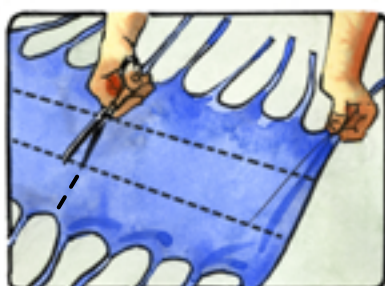

# cómo se utiliza **BENDANA** ABDOMEN TÓRAX DE CINTA

PATENTADO

Mientras el animal está todavía sedado, con un metro flexible mide la circunferencia del tórax

A la medida obtenida, restar el 20 % aprox. y en base al valor obtenido elige la talla de BENDANA adecuada

Decide si introducir dos o cuatro patas, luego mide el largo del animal hasta donde sea necesario (bajo vientre o miembros posteriores)

Agrega un 20 % aprox. a la medida obtenida, luego corta BENDANA al largo establecido para 2 o 4 patas

Mide la amplitud del pecho entre las dos patas

Dobra en dos la protección y toma la 1/2 de la medida del pecho, luego realiza dos orificios en medialuna para las patas

Para un mejor calce, profundiza simétricamente la curva de las tiras del lado del cuello y de la cola