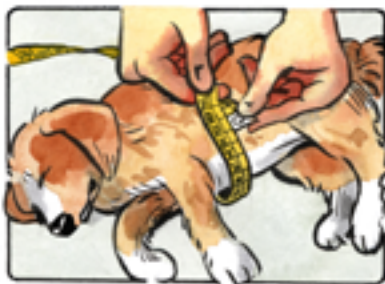

# cómo se utiliza **BENDANA** ABDOMEN TÓRAX DE CINTA

PATENTADO

Mientras el animal está todavía sedado, con un metro flexible mide la circunferencia del tórax

A la medida obtenida, restar el 20 % aprox. y en base al valor obtenido elige la talla de BENDANA adecuada

Decide si introducir dos o cuatro patas, luego mide el largo del animal hasta donde sea necesario (bajo vientre o miembros posteriores)

Agrega un 20 % aprox. a la medida obtenida, luego corta BENDANA al largo establecido para 2 o 4 patas

Mide la amplitud del pecho entre las dos patas

Dobra en dos la protección y toma la 1/2 de la medida del pecho, luego realiza dos orificios en medialuna para las patas

Para un mejor calce, profundiza simétricamente la curva de las tiras del lado del cuello y de la cola