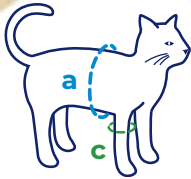

CÓMO TOMAR LAS MEDIDAS

- **a** circunferencia torácica -20 % aprox. = **A**
- **c** circunferencia húmero = **C**