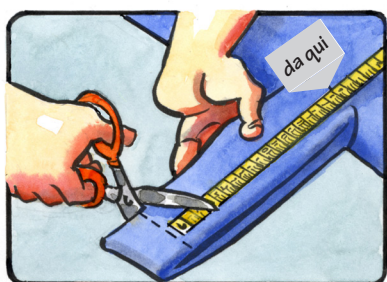

mod. 091

comment utiliser BENDANA

PROTECTION TOTALE

BREVETÉ

L'animal est encore sous sédatifs, mesurez avec un mètre de couture la circonférence du thorax

Choisissez la taille de BENDANA appropriée sur la base de la mesure prise (-20 % environ)

Mesurez la longueur des pattes additionnée à l'ampleur de la poitrine de l'animal (en passant sous la poitrine)

Reportez la moitié de la longueur que vous venez de prendre et raccourcissez les parties tubulaires en conséquence

Contrôlez la largeur des oreilles et, si besoin, élargissez les deux trous en demi-lune

Enfilez la protection par la tête en laissant les oreilles libres

Enfilez les pattes antérieures et postérieures dans les parties tubulaires