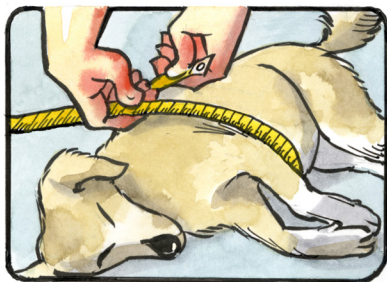

mod. 091

comment utiliser BENDANA

PROTECTION TOTALE

BREVETÉ

L'animal est encore sous sédatifs, mesurez avec un mètre de couture la circonférence du thorax

Choisissez la taille de BENDANA appropriée sur la base de la mesure prise (-20 % environ)

Mesurez la longueur des pattes additionnée à l'ampleur de la poitrine de l'animal (en passant sous la poitrine)

Reportez la moitié de la longueur que vous venez de prendre et raccourcissez les parties tubulaires en conséquence

Contrôlez la largeur des oreilles et, si besoin, élargissez les deux trous en demi-lune

Enfilez la protection par la tête en laissant les oreilles libres

Enfilez les pattes antérieures et postérieures dans les parties tubulaires

Nouez Bendana sur le dos

Coupez la protection en trop et découpez tout le museau, ou bien créez deux trous en correspondance des yeux

À son réveil, l'animal sera parfaitement confortable et protégé avec BENDANA !