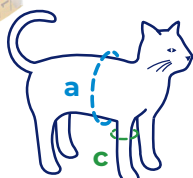

MADE IN ITALY

BENDANA

Il s'agit d'une protection post-opératoire à usage vétérinaire, conçue pour couvrir complètement les pansements de façon sûre et durable, en laissant à l'animal une totale liberté de mouvements et supprimant toute gêne procurée par l'utilisation de pansements, bandes velcro et autres. C'est un bandage élastique très facile d'emploi, pouvant s'adapter en quelques étapes à toutes les races et les tailles, il est facile à retirer même au cours des contrôles de routine pendant la convalescence. Il est fabriqué en tissu naturel de jersey ($\geq 90\%$ coton et $5\div 10\%$ élasthane). Il est réalisé en plusieurs modèles, formes et tailles différentes en fonction de la Partie du corps à protéger. Deux solutions sont proposées : des articles ajustés prêts à l'emploi et, pour les plus expérimentés, un Ruban continu, à couper en fonction des besoins.

PRODUIT BREVETÉ

COMMENT PRENDRE LES MESURES

a circonférence thoracique -20% environ = **A**

c circonférence humérus = **C**

COMMENT CHOISIR LES TAILLES (MOD. 091)

PROTECTION TOTALE

Article	A cm	B cm	taille	poids
001.20	20	32	XXXXS	1 - 3
001.25	25	37	XXXS	3 - 5
001.30	30	44	XXS	5 - 7
001.35	35	50	XS	7 - 10
001.40	40	58	S	10 - 15
001.45	45	65	M	15 - 20
001.55	55	80	L	20 - 30
001.65	65	95	XL	30 - 40
001.75	75	110	XXL	40 - 50