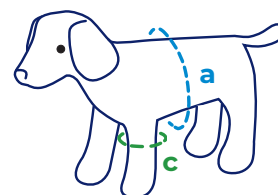

MADE IN ITALY

BENDANA

Il s'agit d'une protection post-opératoire à usage vétérinaire, conçue pour couvrir complètement les pansements de façon sûre et durable, en laissant à l'animal une totale liberté de mouvements et supprimant toute gêne procurée par l'utilisation de pansements, bandes velcro et autres. C'est un bandage élastique très facile d'emploi, pouvant s'adapter en quelques étapes à toutes les races et les tailles, il est facile à retirer même au cours des contrôles de routine pendant la convalescence. Il est fabriqué en tissu naturel de jersey ($\geq 90\%$ coton et $5\div 10\%$ élasthane). Il est réalisé en plusieurs modèles, formes et tailles différentes en fonction de la Partie du corps à protéger. Deux solutions sont proposées : des articles ajustés prêts à l'emploi et, pour les plus expérimentés, un Ruban continu, à couper en fonction des besoins.

PRODUIT BREVETÉ

COMMENT PRENDRE LES MESURES

a circonférence thoracique -20% environ = **A**

c circonférence humérus = **C**

COMMENT CHOISIR LES TAILLES (MOD. 091)

PROTECTION TOTALE

Article	A cm	B cm	taille	poids
001.20	20	32	XXXXS	1 - 3
001.25	25	37	XXXS	3 - 5
001.30	30	44	XXS	5 - 7
001.35	35	50	XS	7 - 10
001.40	40	58	S	10 - 15
001.45	45	65	M	15 - 20
001.55	55	80	L	20 - 30
001.65	65	95	XL	30 - 40
001.75	75	110	XXL	40 - 50