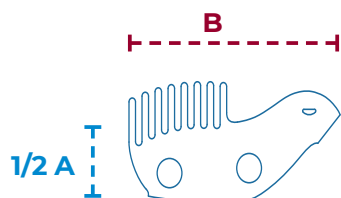

PRODUIT BREVETÉ

COMMENT PRENDRE LES MESURES

a circonférence thoracique -20% environ = **A**

c circonférence humérus = **C**

COMMENT CHOISIR LES TAILLES (MOD. 091)

PROTECTION TOTALE

Article	A cm	B cm	taille	poids
001.20	20	32	XXXXS	1 - 3
001.25	25	37	XXXS	3 - 5
001.30	30	44	XXS	5 - 7
001.35	35	50	XS	7 - 10
001.40	40	58	S	10 - 15
001.45	45	65	M	15 - 20
001.55	55	80	L	20 - 30
001.65	65	95	XL	30 - 40
001.75	75	110	XXL	40 - 50