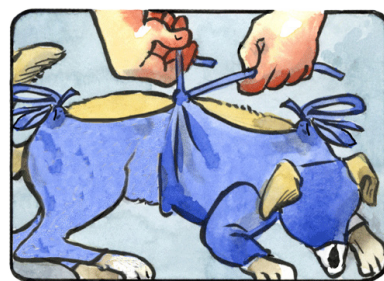

mod. 091

comment utiliser BENDANA

PROTECTION TOTALE

BREVETÉ

L'animal est encore sous sédatifs, mesurez avec un mètre de couture la circonférence du thorax

Choisissez la taille de BENDANA appropriée sur la base de la mesure prise (-20 % environ)

Mesurez la longueur des pattes additionnée à l'ampleur de la poitrine de l'animal (en passant sous la poitrine)

Reportez la moitié de la longueur que vous venez de prendre et raccourcissez les parties tubulaires en conséquence

Contrôlez la largeur des oreilles et, si besoin, élargissez les deux trous en demi-lune

Enfilez la protection par la tête en laissant les oreilles libres

Enfilez les pattes antérieures et postérieures dans les parties tubulaires

Nouez Bendana sur le dos

Coupez la protection en trop et découpez tout le museau, ou bien créez deux trous en correspondance des yeux

À son réveil, l'animal sera parfaitement confortable et protégé avec BENDANA !