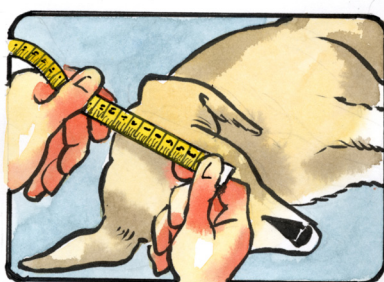

mod. 091

comment utiliser BENDANA

PROTECTION TOTALE

BREVETÉ

L'animal est encore sous sédatifs, mesurez avec un mètre de couture la circonférence du thorax

Choisissez la taille de BENDANA appropriée sur la base de la mesure prise (-20 % environ)

Mesurez la longueur des pattes additionnée à l'ampleur de la poitrine de l'animal (en passant sous la poitrine)

Reportez la moitié de la longueur que vous venez de prendre et raccourcissez les parties tubulaires en conséquence

Contrôlez la largeur des oreilles et, si besoin, élargissez les deux trous en demi-lune

Enfilez la protection par la tête en laissant les oreilles libres

Enfilez les pattes antérieures et postérieures dans les parties tubulaires