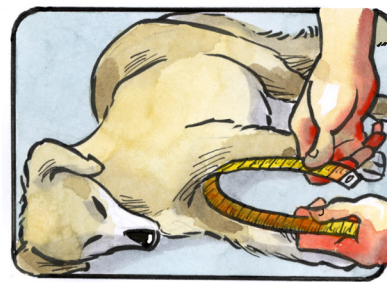

mod. 091

comment utiliser BENDANA

PROTECTION TOTALE

BREVETÉ

L'animal est encore sous sédatifs, mesurez avec un mètre de couture la circonférence du thorax

Choisissez la taille de BENDANA appropriée sur la base de la mesure prise (-20 % environ)

Mesurez la longueur des pattes additionnée à l'ampleur de la poitrine de l'animal (en passant sous la poitrine)

Reportez la moitié de la longueur que vous venez de prendre et raccourcissez les parties tubulaires en conséquence

Contrôlez la largeur des oreilles et, si besoin, élargissez les deux trous en demi-lune

Enfilez la protection par la tête en laissant les oreilles libres

Enfilez les pattes antérieures et postérieures dans les parties tubulaires

Nouez Bendana sur le dos

Coupez la protection en trop et découpez tout le museau, ou bien créez deux trous en correspondance des yeux

À son réveil, l'animal sera parfaitement confortable et protégé avec BENDANA !