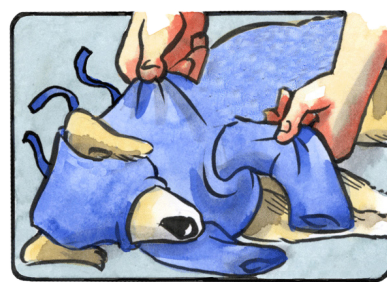

Enfilez la protection par la tête en laissant les oreilles libres