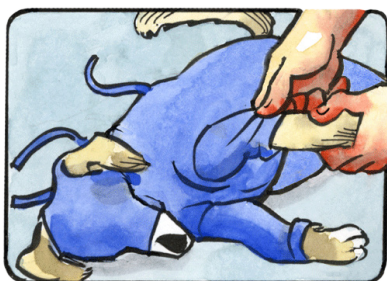

mod. 091

comment utiliser BENDANA

PROTECTION TOTALE

BREVETÉ

L'animal est encore sous sédatifs, mesurez avec un mètre de couture la circonférence du thorax

Choisissez la taille de BENDANA appropriée sur la base de la mesure prise (-20 % environ)

Mesurez la longueur des pattes additionnée à l'ampleur de la poitrine de l'animal (en passant sous la poitrine)

Reportez la moitié de la longueur que vous venez de prendre et raccourcissez les parties tubulaires en conséquence

Contrôlez la largeur des oreilles et, si besoin, élargissez les deux trous en demi-lune

Enfilez la protection par la tête en laissant les oreilles libres

Enfilez les pattes antérieures et postérieures dans les parties tubulaires

Nouez Bendana sur le dos

Coupez la protection en trop et découpez tout le museau, ou bien créez deux trous en correspondance des yeux

À son réveil, l'animal sera parfaitement confortable et protégé avec BENDANA !