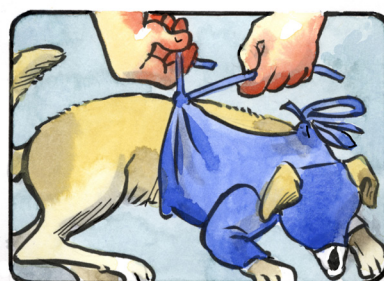

comment utiliser **BENDANA**

mod. 081 TÊTE, COU, THORAX ET MEMBRES ANTÉRIEURS

BREVETÉ

L'animal est encore sous sédatifs, mesurez avec un mètre de couture la circonférence du thorax

Choisissez la taille de BENDANA appropriée sur la base de la mesure prise (-20 % environ)

Mesurez la longueur des pattes additionnée à l'ampleur de la poitrine de l'animal (en passant sous la poitrine)

Reportez la moitié de la longueur que vous venez de prendre et raccourcissez les parties tubulaires en conséquence

Contrôlez la largeur des oreilles et, si besoin, élargissez les deux trous en demi-lune

Enfilez la protection par la tête en laissant les oreilles libres

Enfilez les pattes avant dans les parties tubulaires

Nouez Bendana sur le dos

Coupez la protection en trop et découvrez tout le museau, ou bien créez deux trous en correspondance des yeux

À son réveil, l'animal sera parfaitement confortable et protégé avec BENDANA !