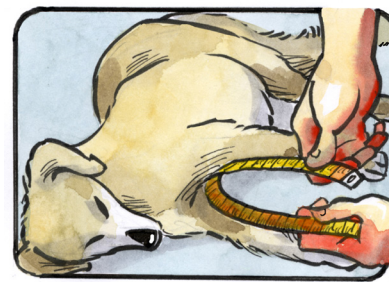

comment utiliser **BENDANA**

mod. 081 TÊTE, COU, THORAX ET MEMBRES ANTÉRIEURS

BREVETÉ

L'animal est encore sous sédatifs, mesurez avec un mètre de couture la circonférence du thorax

Choisissez la taille de BENDANA appropriée sur la base de la mesure prise (-20 % environ)

Mesurez la longueur des pattes additionnée à l'ampleur de la poitrine de l'animal (en passant sous la poitrine)

Reportez la moitié de la longueur que vous venez de prendre et raccourcissez les parties tubulaires en conséquence

Contrôlez la largeur des oreilles et, si besoin, élargissez les deux trous en demi-lune

Enfilez la protection par la tête en laissant les oreilles libres

Enfilez les pattes avant dans les parties tubulaires

Nouez Bendana sur le dos

Coupez la protection en trop et découvrez tout le museau, ou bien créez deux trous en correspondance des yeux

À son réveil, l'animal sera parfaitement confortable et protégé avec BENDANA !