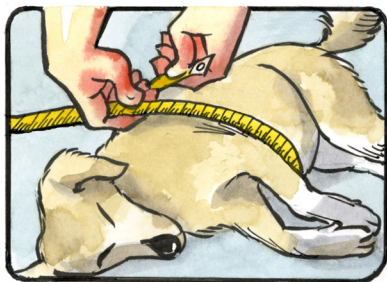

comment utiliser **BENDANA**

mod. 081 TÊTE, COU, THORAX ET MEMBRES ANTÉRIEURS

BREVETÉ

L'animal est encore sous sédatifs, mesurez avec un mètre de couture la circonférence du thorax

Choisissez la taille de BENDANA appropriée sur la base de la mesure prise (-20 % environ)

Mesurez la longueur des pattes additionnée à l'ampleur de la poitrine de l'animal (en passant sous la poitrine)

Reportez la moitié de la longueur que vous venez de prendre et raccourcissez les parties tubulaires en conséquence

Contrôlez la largeur des oreilles et, si besoin, élargissez les deux trous en demi-lune

Enfilez la protection par la tête en laissant les oreilles libres

Enfilez les pattes avant dans les parties tubulaires

Nouez Bendana sur le dos

Coupez la protection en trop et découvrez tout le museau, ou bien créez deux trous en correspondance des yeux

À son réveil, l'animal sera parfaitement confortable et protégé avec BENDANA !