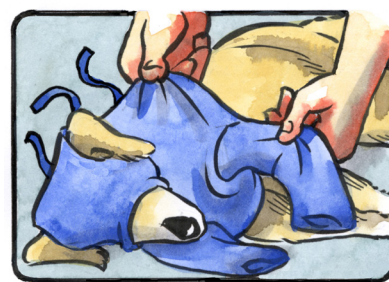

Enfilez la protection par la tête en laissant les oreilles libres