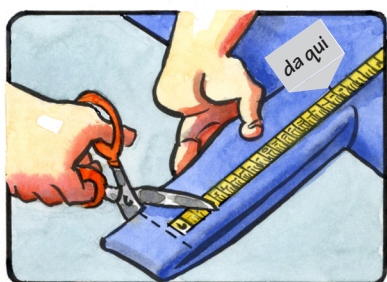

comment utiliser **BENDANA**

mod. 081 TÊTE, COU, THORAX ET MEMBRES ANTÉRIEURS

BREVETÉ

L'animal est encore sous sédatifs, mesurez avec un mètre de couture la circonférence du thorax

Choisissez la taille de BENDANA appropriée sur la base de la mesure prise (-20 % environ)

Mesurez la longueur des pattes additionnée à l'ampleur de la poitrine de l'animal (en passant sous la poitrine)

Reportez la moitié de la longueur que vous venez de prendre et raccourcissez les parties tubulaires en conséquence

Contrôlez la largeur des oreilles et, si besoin, élargissez les deux trous en demi-lune

Enfilez la protection par la tête en laissant les oreilles libres

Enfilez les pattes avant dans les parties tubulaires