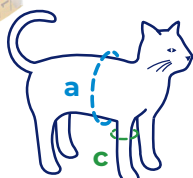

MADE IN ITALY

BENDANA

Il s'agit d'une protection post-opératoire à usage vétérinaire, conçue pour couvrir complètement les pansements de façon sûre et durable, en laissant à l'animal une totale liberté de mouvements et supprimant toute gêne procurée par l'utilisation de pansements, bandes velcro et autres. C'est un bandage élastique très facile d'emploi, pouvant s'adapter en quelques étapes à toutes les races et les tailles, il est facile à retirer même au cours des contrôles de routine pendant la convalescence. Il est fabriqué en tissu naturel de jersey ($\geq 90\%$ coton et $5\div 10\%$ élasthane). Il est réalisé en plusieurs modèles, formes et tailles différentes en fonction de la Partie du corps à protéger. Deux solutions sont proposées : des articles ajustés prêts à l'emploi et, pour les plus expérimentés, un Ruban continu, à couper en fonction des besoins.

PRODUIT BREVETÉ

COMMENT PRENDRE LES MESURES

a circonférence thoracique -20% environ = **A**

c circonférence humérus = **C**

COMMENT CHOISIR LES TAILLES (MOD. 081)

PROTECTION TÊTE COU THORAX et MEMBRES ANTÉRIEURS