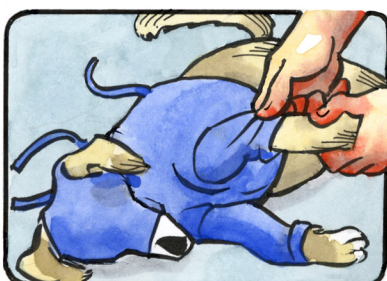

comment utiliser **BENDANA**

mod. 081 TÊTE, COU, THORAX ET MEMBRES ANTÉRIEURS

BREVETÉ

L'animal est encore sous sédatifs, mesurez avec un mètre de couture la circonférence du thorax

Choisissez la taille de BENDANA appropriée sur la base de la mesure prise (-20 % environ)

Mesurez la longueur des pattes additionnée à l'ampleur de la poitrine de l'animal (en passant sous la poitrine)

Reportez la moitié de la longueur que vous venez de prendre et raccourcissez les parties tubulaires en conséquence

Contrôlez la largeur des oreilles et, si besoin, élargissez les deux trous en demi-lune

Enfilez la protection par la tête en laissant les oreilles libres

Enfilez les pattes avant dans les parties tubulaires

Nouez Bendana sur le dos

Coupez la protection en trop et découvrez tout le museau, ou bien créez deux trous en correspondance des yeux

À son réveil, l'animal sera parfaitement confortable et protégé avec BENDANA !