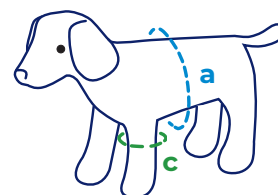

COMMENT CHOISIR LES TAILLES (MOD. 081)

PROTECTION TÊTE COU THORAX et MEMBRES ANTÉRIEURS