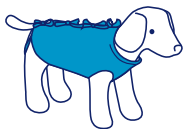

12 MODELLI PRODOTTI

mod. 001
Vorgefertigter schutz für **BAUCH und BRUST**