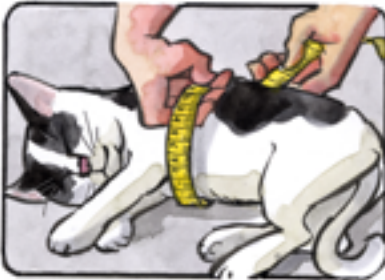

Wie wird **BENDANA** angewendet

mod. 071 **KOPF, HALS UND BRUST**

PATENTIERT

Während das Tier noch sediert ist, mit einem weichen Metermaß seinen Brustumfang messen.

Anhand des Messwertes (abzüglich etwa 20%) die geeignete Größe von BENDANA auswählen.

Die Brustbreite zwischen den beiden Beinen messen.

Den Schutz zweifach legen und die Hälfte des Brustmaßes aufmarkieren, dann bei Bedarf die Öffnungen für die Beine verbreitern.

Die Distanz zwischen den Ohren prüfen und nötigenfalls die beiden halbmondförmigen Öffnungen verbreitern.

Den Schutz über den Kopf ziehen, darauf achtend, dass die Ohren durch die freien Öffnungen schauen.

Die Beine in die Öffnungen einführen, die nötigenfalls zu verbreitern sind

Bendana über dem Rücken zusammenschnüren.

Den überschüssigen Teil des Schutzes umlegen und abtrennen. Die Schnauze und die Augen müssen frei liegen.

Wenn es wieder aufwacht, fühlt sich das Tier mit BENDANA rundum wohl und geschützt!

- Entfernung Hautmassen und Knoten
- Thoraxchirurgie (z. B. Lobektomie, Perikardiotomie...)
- Operationen an Kopf/Hals (z. B. Bisswunden, Thyreoidektomie...)