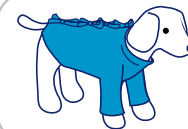

Alle Modelle sind unterschiedslos für Hunde und Katzen verwendbar.

12 MODELLI PRODOTTI

mod. 001
Vorgefertigter schutz für **BAUCH und BRUST**

mod. 101
schutz für **BAUCH und BRUST**, als Endlosband

mod. 011
schutz für **BAUCH, BRUST und VORDERBEINE**