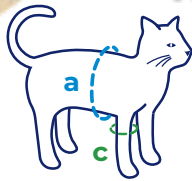

MADE IN ITALY

BENDANA

Es handelt sich um einen Schutz, der in der Tiermedizin nach Operationen eingesetzt wird, um die jeweilige Medikation vollständig, sicher und dauerhaft abzudecken. Der Schutz erhält dem Tier seine volle Bewegungsfreiheit und erspart ihm das lästige Gefühl, das üblicherweise mit der Verwendung von Pflastern, Klettverschlüssen oder Ähnlichem verbunden ist. Es handelt sich um eine elastische Bandage, die sehr einfach im Gebrauch ist, sich in wenigen Schritten an jede Rasse und Größe anpassen lässt und auch für die Routinekontrollen während der Rekonvaleszenz leicht zu entfernen ist. Sie besteht aus einem natürlichem Jerseystoff ($\geq 90\%$ Baumwolle und 5% bis 10% Elasthan). Bendana wird in Anpassung an den jeweils zu schützenden Körperteil in unterschiedlichen Modellen, Formen und Größen hergestellt. Erhältlich ist das Produkt in zwei Ausführungen: als vorgeformter, gebrauchsfertiger Artikel und für erfahrene Anwender die als Endlosband, das nach Bedarf auf Länge geschnitten wird.

PATENTIERTES PRODUKT

WIE WIRD MASS GENOMMEN?

- a Brustumfang - 20% circa = A
- c Humerus-Umfang = C

WAHL DER RICHTIGEN GRÖSSEN (MODELL 071)

KOPF, HALS UND BRUST

artikel	A cm	B cm	Größe	Gewicht
001.20	20	32	XXXXS	1 - 3
001.25	25	37	XXXS	3 - 5
001.30	30	44	XXS	5 - 7
001.35	35	50	XS	7 - 10
001.40	40	58	S	10 - 15
001.45	45	65	M	15 - 20
001.55	55	80	L	20 - 30
001.65	65	95	XL	30 - 40
001.75	75	110	XXL	40 - 50