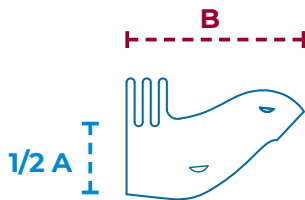

PATENTIERTES PRODUKT

WIE WIRD MASS GENOMMEN?

- a Brustumfang - 20% circa = A
- c Humerus-Umfang = C

WAHL DER RICHTIGEN GRÖSSEN (MODELL 071)

KOPF, HALS UND BRUST

artikel	A cm	B cm	Größe	Gewicht
001.20	20	32	XXXXS	1 - 3
001.25	25	37	XXXS	3 - 5
001.30	30	44	XXS	5 - 7
001.35	35	50	XS	7 - 10
001.40	40	58	S	10 - 15
001.45	45	65	M	15 - 20
001.55	55	80	L	20 - 30
001.65	65	95	XL	30 - 40
001.75	75	110	XXL	40 - 50