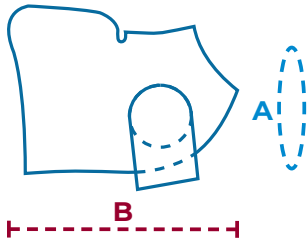

## CÓMO TOMAR LAS MEDIDAS

**a** circunferencia torácica -20 % aprox. = **A**

**c** circunferencia húmero = **C**

## CÓMO ELEGIR LAS TALLAS (MOD 052)

### PROTECCIÓN CUBRE ELECTRODOS

artículo	A cm	B cm	talla	peso
001.30	30	44	XXS	5 - 7
001.35	35	50	XS	7 - 10
001.40	40	58	S	10 - 15
001.45	45	65	M	15 - 20
001.55	55	80	L	20 - 30
001.65	65	95	XL	30 - 40
001.75	75	110	XXL	40 - 50