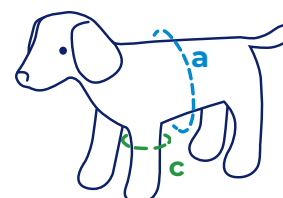

Bendana representa el remedio a todo esto gracias a una única y sencilla solución, ya que se trata de un vendaje elástico diseñado para cubrir completamente los apósitos de forma segura y duradera, protegiendo la zona operada y permitiendo al animal una absoluta libertad de movimientos, como si fuera una segunda piel.

Provisto de cordones, permite modular la tensión y la longitud de la protección, ajustándola a cualquier tamaño y dimensión. De uso sencillo, se adapta en pocos pasos y es fácil de retirar incluso durante los reconocimientos. Se trata de un producto desechable para el veterinario, pero es duradero, por lo que se puede lavar y esterilizar en caso necesario. Está fabricado con un tejido natural con una composición de más del 90% de algodón y del 5 al 10% de elastano, lo que lo hace suave, transpirable y ligero. ¡No se pega al pelo! **Bendana** se fabrica en diferentes modelos y medidas según la parte del cuerpo que se desee proteger. Puede utilizarse para casi todas las cirugías rutinarias. Reduce drásticamente los tiempos de ejecución necesarios para la aplicación del vendaje, el uso de parches y el conocido collarín Elisabetta. **Se suministra en dos presentaciones: en cinta continua, que se corta según las necesidades, y como modelos con forma listos para usar.**

CÓMO TOMAR LAS MEDIDAS Y CÓMO ELEGIR LAS TALLAS

todos los modelos pueden utilizarse para perros y gatos y tanto para machos como para hembras

a circunferencia torácica -20 %
aprox. = **A**
c circunferencia del húmero = **C**