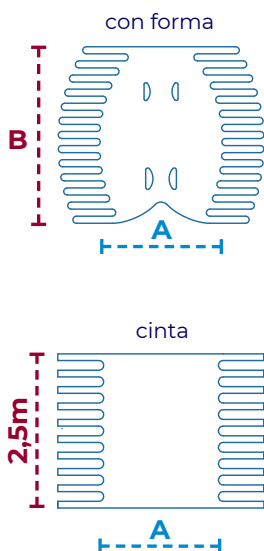

A cm	B cm	talla	peso	cinta
20	32	XXXXS	1 - 3	1 unidad de 2,5 m
25	37	XXXS	3 - 5	
30	44	XXS	5 - 7	
35	50	XS	7 - 10	
40	58	S	10 - 15	
45	65	M	15 - 20	
55	80	L	20 - 30	
65	95	XL	30 - 40	
75	108	XXL	40 - 50	

C cm	talla	peso
10/20	XXXXS	1 - 3
12/25	XXXS	3 - 5
15/30	XXS	5 - 7
17/35	XS	7 - 10
20/40	S	10 - 15
22/45	M	15 - 20
27/55	L	20 - 30
32/65	XL	30 - 40
37/75	XXL	40 - 50