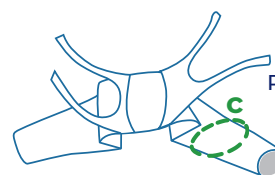

Provisto de cordones, permite modular la tensión y la longitud de la protección, ajustándola a cualquier tamaño y dimensión. De uso sencillo, se adapta en pocos pasos y es fácil de retirar incluso durante los reconocimientos. Se trata de un producto desechable para el veterinario, pero es duradero, por lo que se puede lavar y esterilizar en caso necesario. Está fabricado con un tejido natural con una composición de más del 90% de algodón y del 5 al 10% de elastano, lo que lo hace suave, transpirable y ligero. ¡No se pega al pelo! **Bendana** se fabrica en diferentes modelos y medidas según la parte del cuerpo que se desee proteger. Puede utilizarse para casi todas las cirugías rutinarias. Reduce drásticamente los tiempos de ejecución necesarios para la aplicación del vendaje, el uso de parches y el conocido collarín Elisabetta. **Se suministra en dos presentaciones: en cinta continua, que se corta según las necesidades, y como modelos con forma listos para usar.**

CÓMO TOMAR LAS MEDIDAS Y CÓMO ELEGIR LAS TALLAS

todos los modelos pueden utilizarse para perros y gatos y tanto para machos como para hembras

a circunferencia torácica -20 %
aprox. = **A**
c circunferencia del húmero = **C**

ABDOMEN TÓRAX: CON FORMA / CINTA / CON PATAS DELANTERAS / CON PATAS TRASERAS / CON TODAS LAS PATAS / CON CUELLO CABEZA / SOPORTE DE HOLTER / CUBRE ELECTRODOS / CABEZA CUELLO Y TÓRAX / CABEZA CUELLO TÓRAX Y PATAS DELANTERAS PROTECCIÓN TOTAL